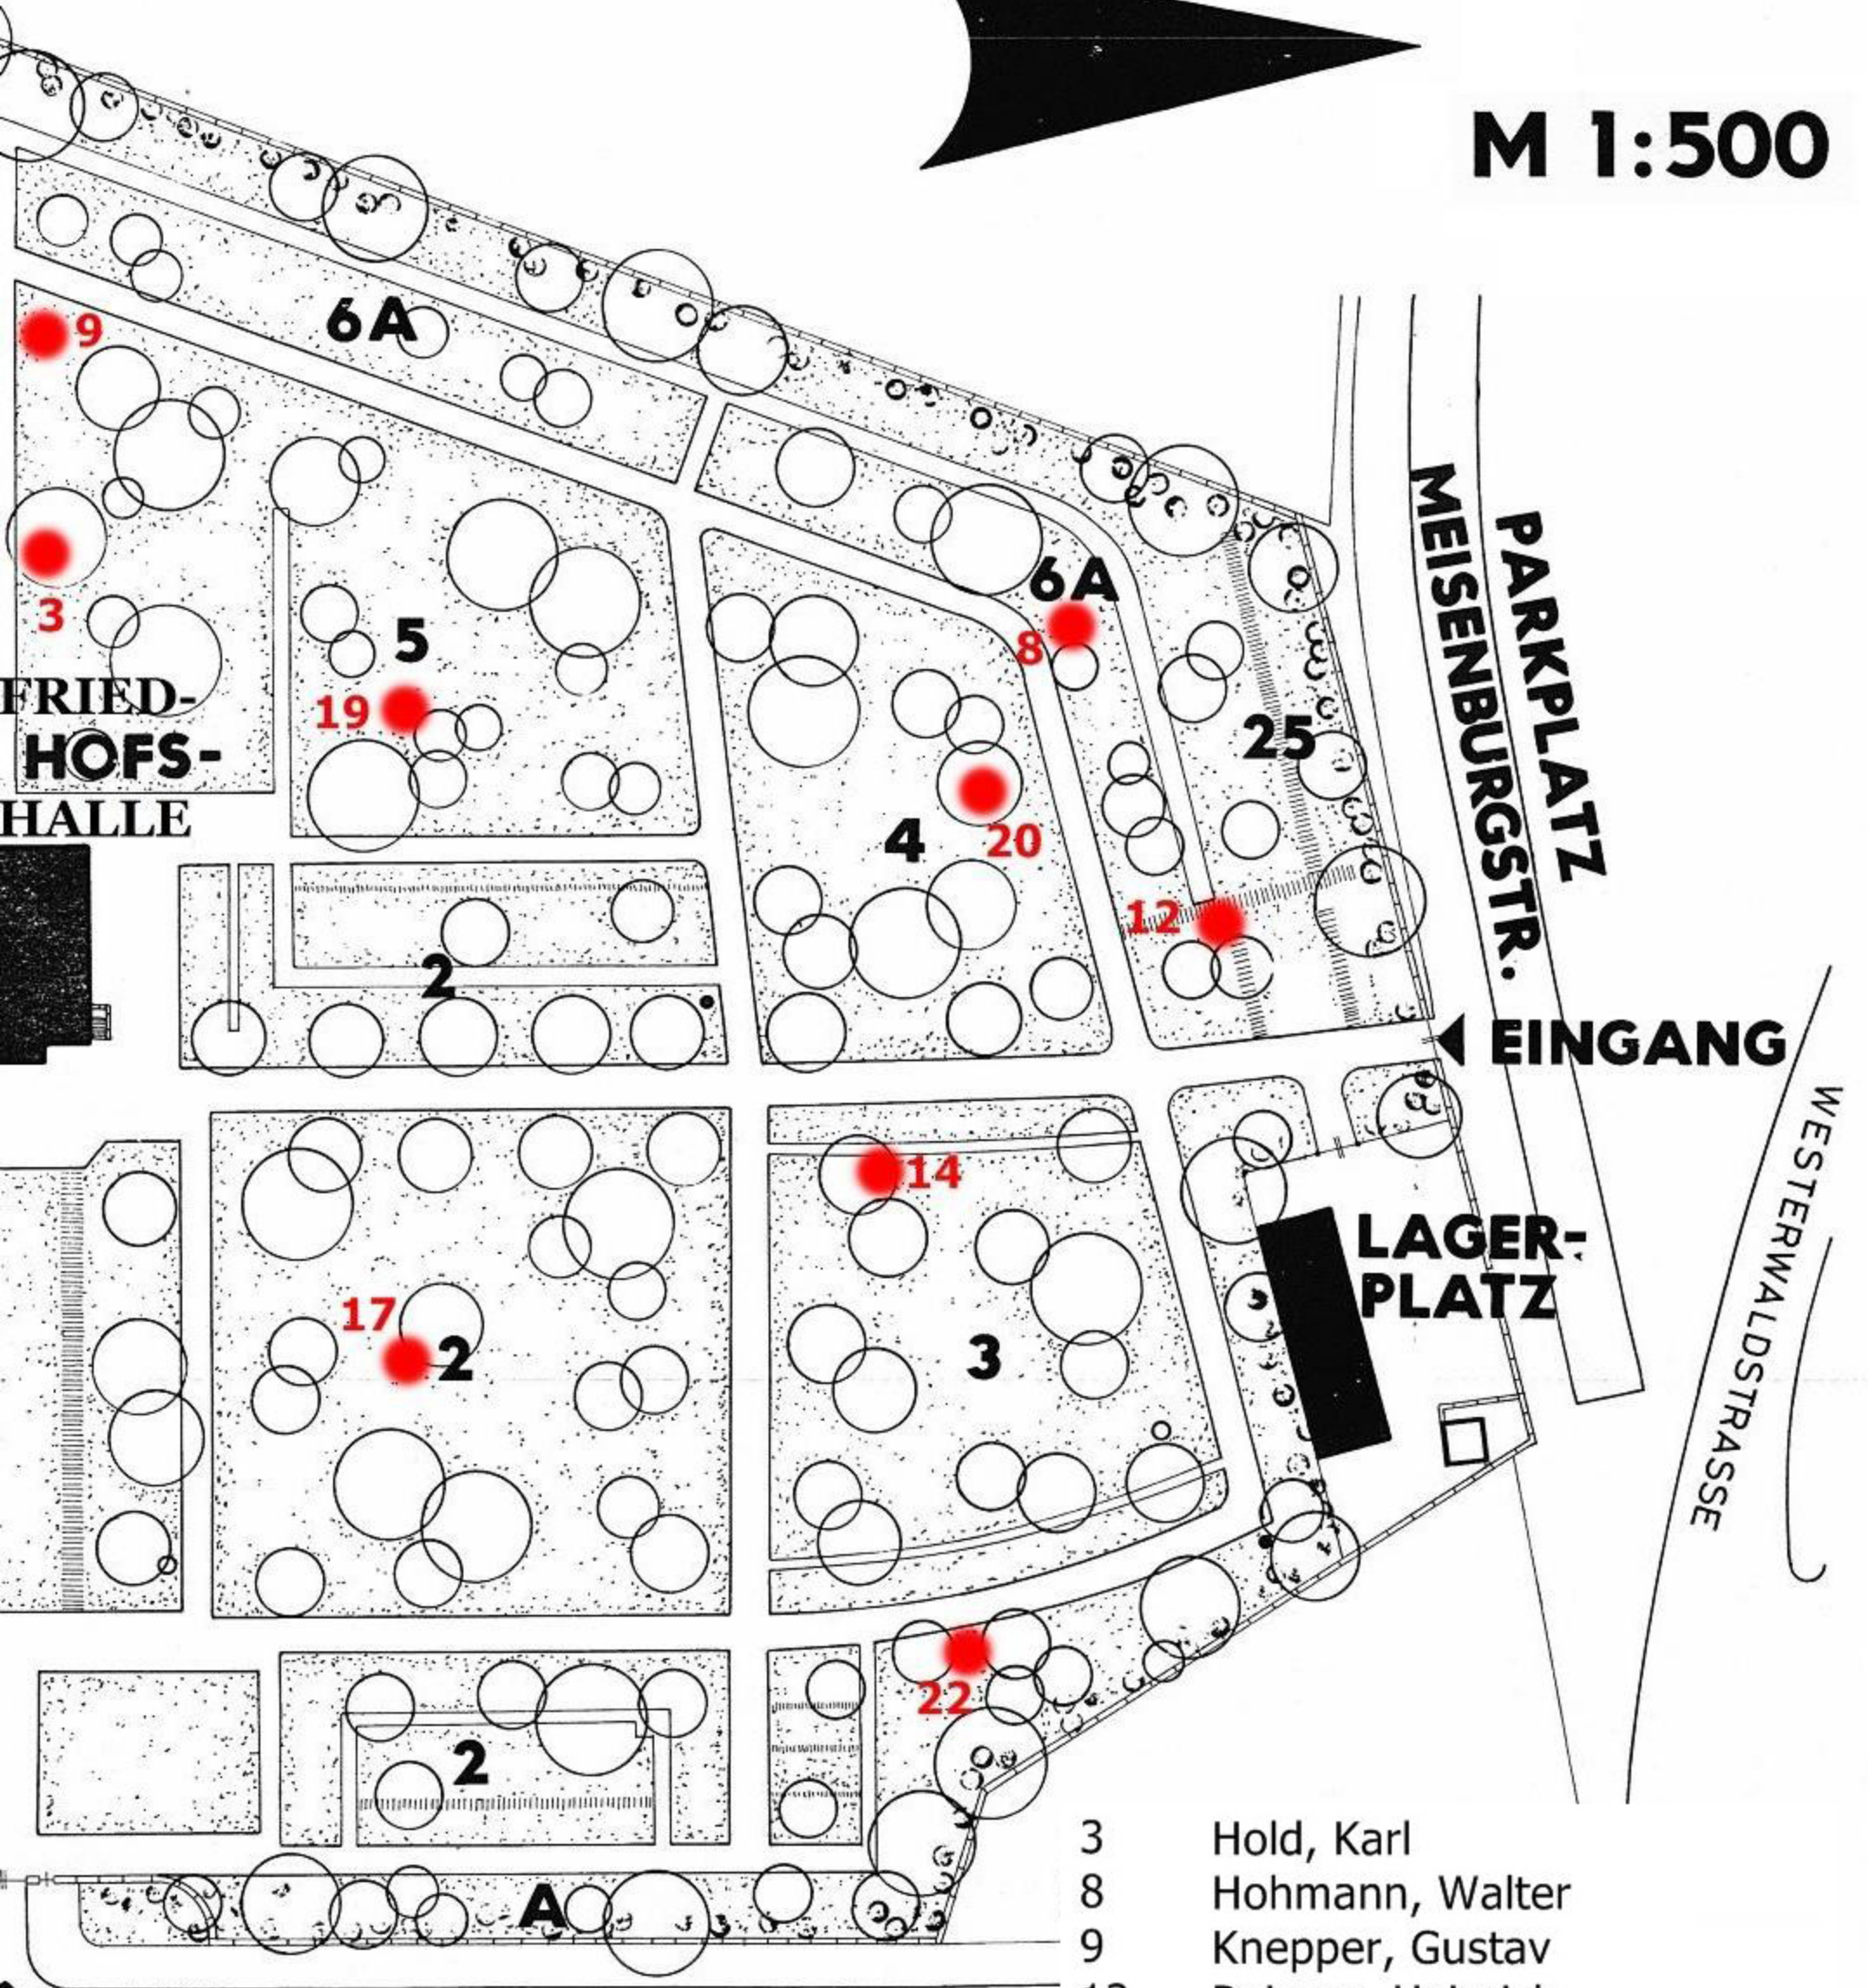

M 1:500

HAUPTINGANG

AM WITTKOP

- 3 Hold, Karl
- 8 Hohmann, Walter
- 9 Knepper, Gustav
- 12 Reisner, Heinrich
- 14 Strauss, Benno
- 17 Meyer-Schwickerath, Gerhard
- 19 Schupp, Fritz
- 20 Schmidt, Robert
- 22 Vielhaber, Heinrich